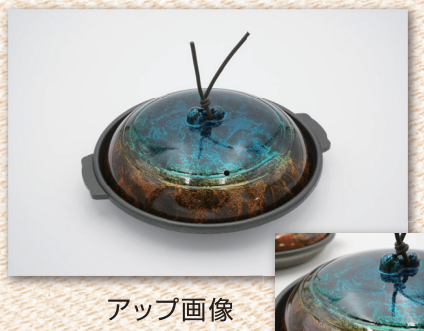

来店されたお客様に、特別感、非日常感を!

アルミ製陶板、土瓶蒸し、小鍋、舟形盛器の新色

加賀瑠璃(青) 加賀茜(赤) 加賀織部(緑)

暑さも和らぎ、たまに温かい料理を食べたくなる秋口。

秋の味覚を彩良く、定番の土瓶蒸し、鍋料理、煮物、汁物を華やかに見せる新色のご案内です。

定番の「陶板」「土瓶蒸し」

アップ画像

商品名:陶板浅型 加賀瑠璃(フッ素加工)
上代:4600円(税抜)【20570】
サイズ:φ190×H60mm 容量:350ml